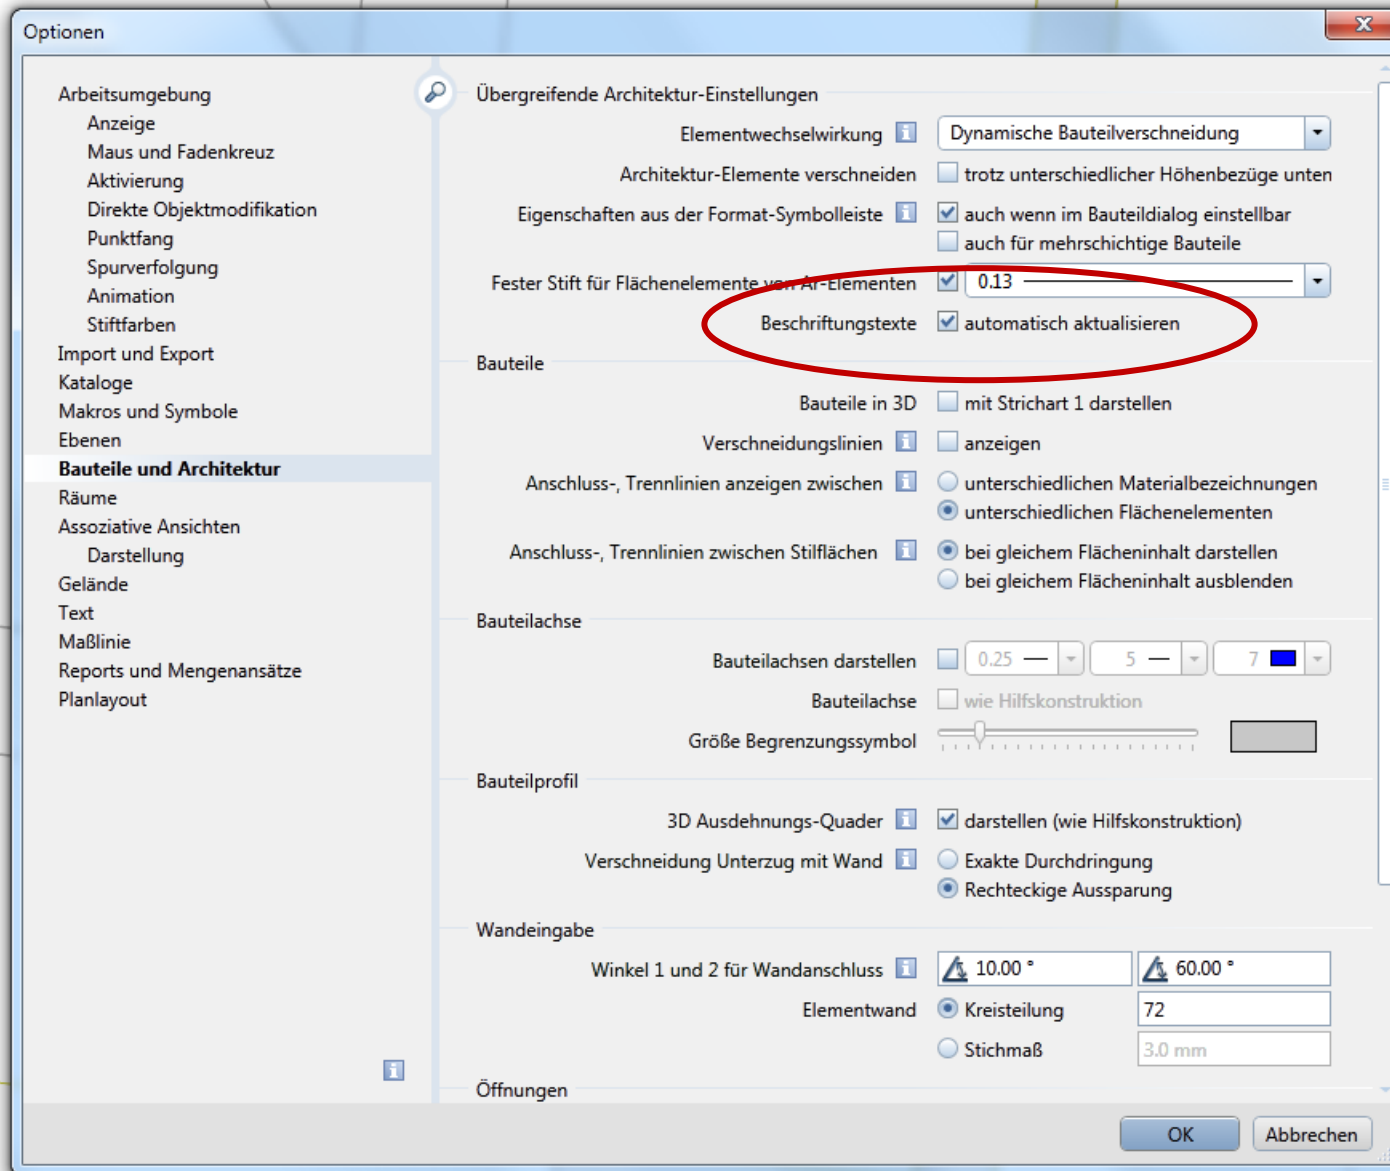

Grundriss

80  
200BÜRO  
Teppich  
18.00 m