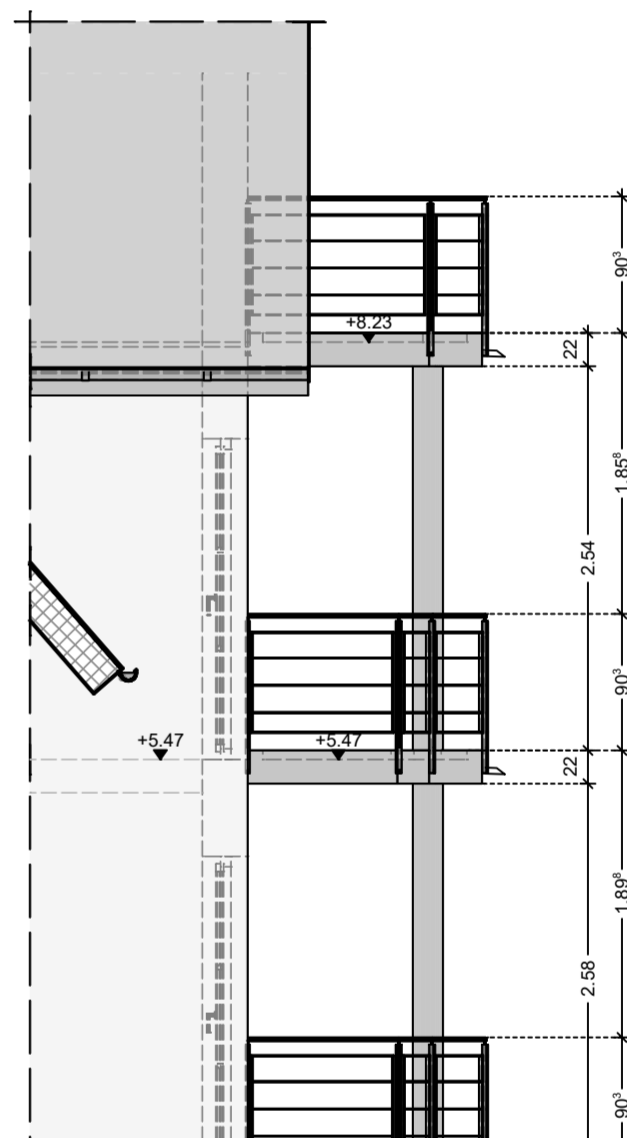

Freie Projektion  
--Nord-West--

normal, Füllfläche und  
Pixelfläche in voller Farbe

Schnitt 2 - 2  
M = 1:25

Freie Projektion  
--Nord-West--

hier mit überlagerter weiser  
Füllfläche (44%transparent)  
im Teilbild

Schnitt 2 - 2  
M = 1:25

Freie Projektion  
--Nord-West--

hier mit überlagerter weiser  
Füllfläche (44%transparent)  
im Planlayout, Schrift und  
Linien werden mit aufgehellt

Schnitt 2 - 2  
M = 1:25