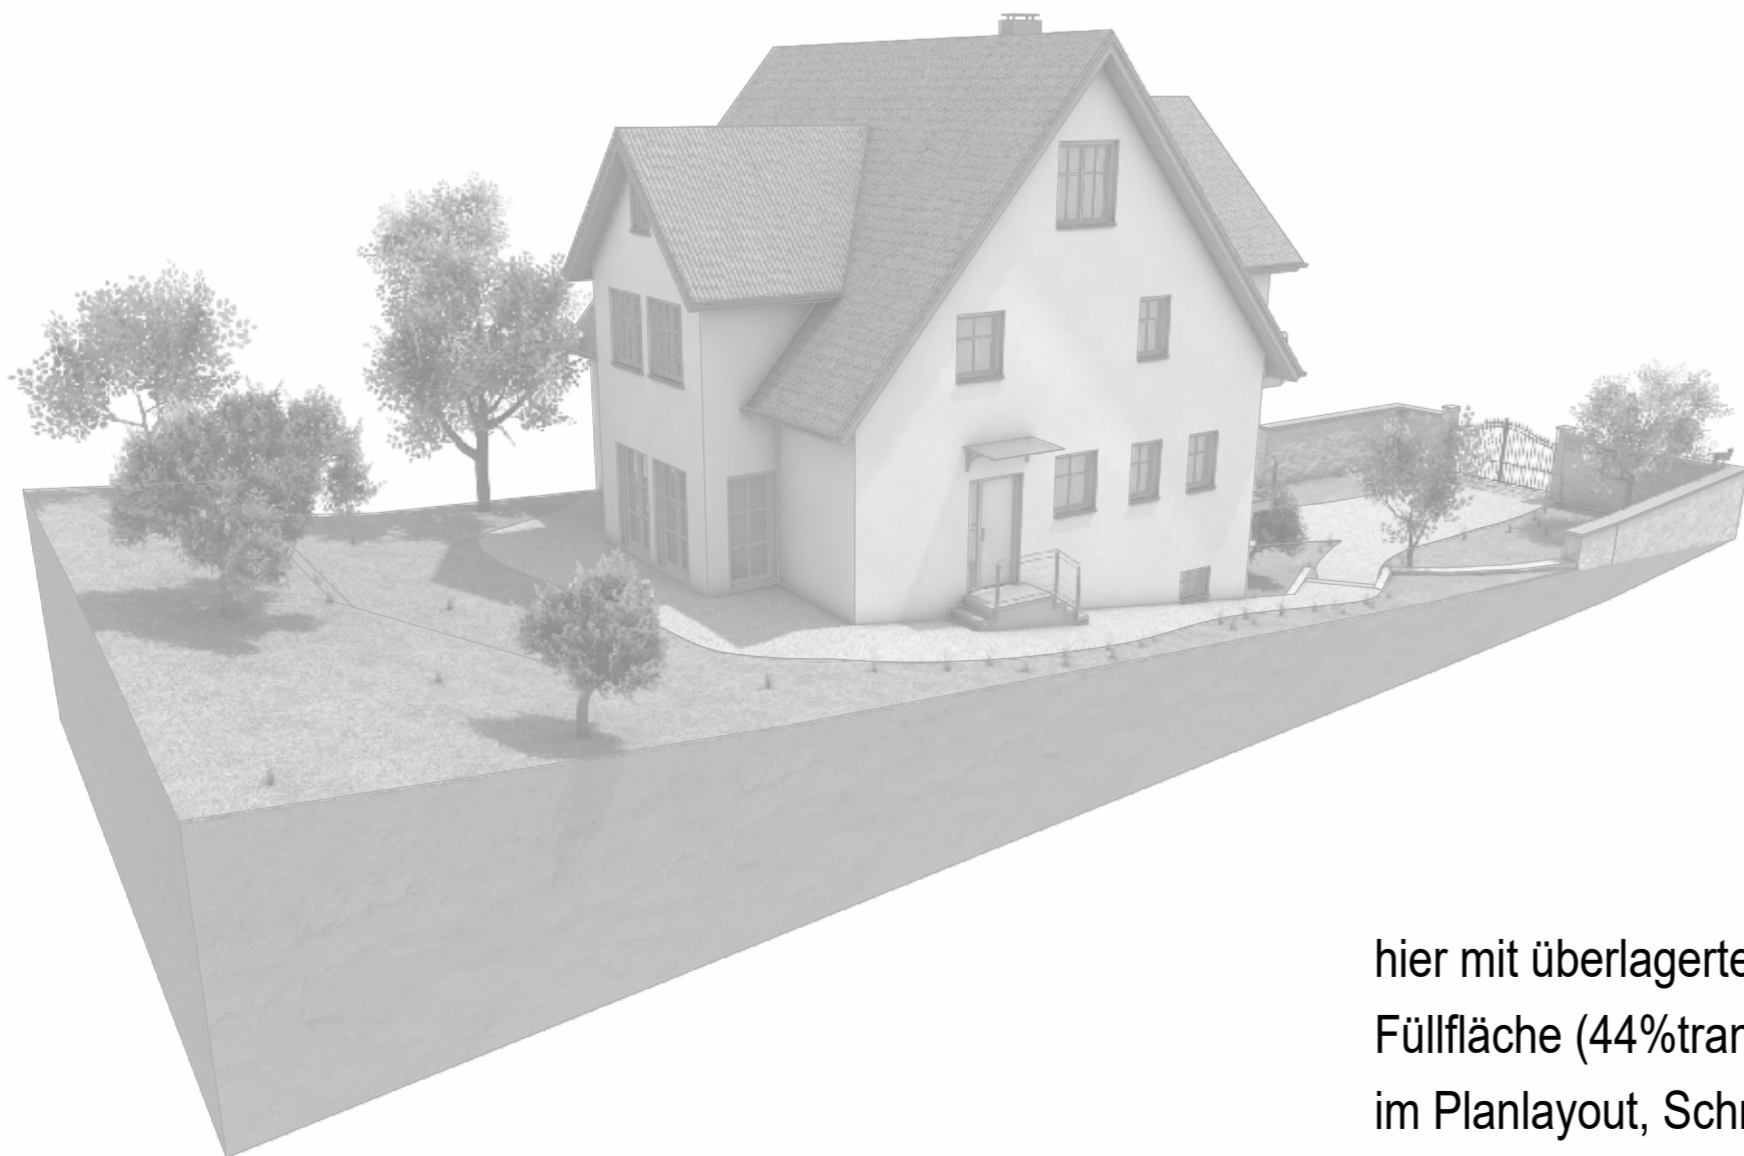

Freie Projektion  
--Nord-West--

normal, Füllfläche und  
Pixelfläche in voller Farbe

Schnitt 2 - 2  
M = 1:25

Freie Projektion  
--Nord-West--

hier mit überlagerter weiser  
Füllfläche (44%transparent)  
im Teilbild

Schnitt 2 - 2  
M = 1:25

Freie Projektion  
--Nord-West--

hier mit überlagerter weiser  
Füllfläche (44%transparent)  
im Planlayout, Schrift und  
Linien werden mit aufgehellt

Schnitt 2 - 2  
M = 1:25