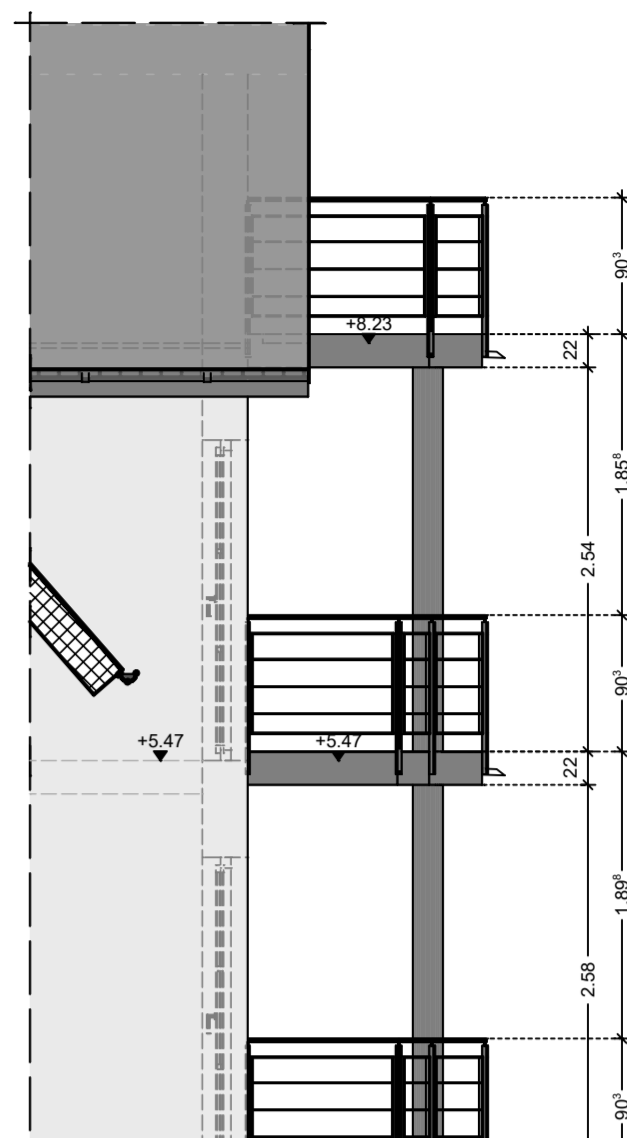

Freie Projektion  
--Nord-West--

normal, Füllfläche und  
Pixelfläche in voller Farbe

Schnitt 2 - 2  
M = 1:25

Freie Projektion  
--Nord-West--

hier mit überlagerter weiser  
Füllfläche (44%transparent)  
im Teilbild

Schnitt 2 - 2  
M = 1:25

Freie Projektion  
--Nord-West--

hier mit überlagerter weiser  
Füllfläche (44%transparent)  
im Planlayout, Schrift und  
Linien werden mit aufgehellt

Schnitt 2 - 2  
M = 1:25