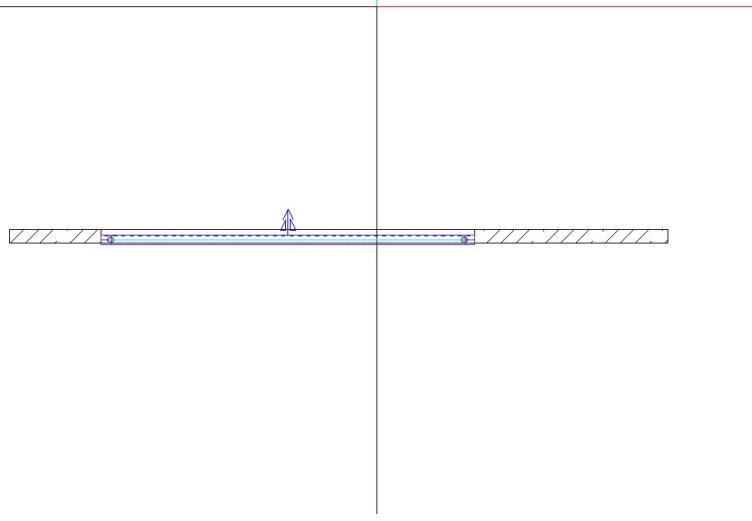

Einige

3D-Darstellung

Form

Breite links / rechts 0.0700 0.0700

Breite oben / unten 0.0700 0.0700

Tiefe 0.0700

3D-Darstellung

Teilung

Typ

Felder 3

3D-Darstellung

Flügel

Öffnungsart Dreh

Umdrehen

Anschlag Links

Breite links / rechts 0.0500 0.0500

Breite oben / unten 0.0500 0.0500

Tiefe 0.0500

Schwänkeleiste annehmen

3D-Darstellung

Flügel

Öffnungsart Dreh

Umdrehen

Anschlag Rechts

Breite links / rechts 0.0500 0.0500

Breite oben / unten 0.0500 0.0500

Tiefe 0.0500

Schwänkeleiste annehmen

3D-Darstellung

Glas

Tiefe 0.0200

3D-Darstellung