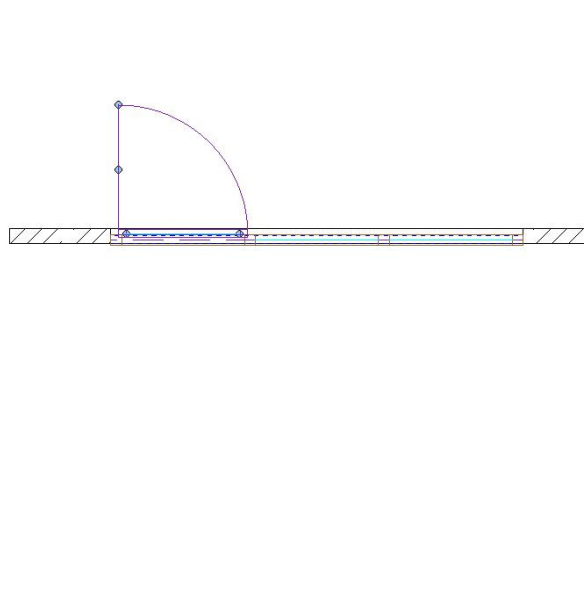

Einige

3D-Darstellung

Form

Breite links / rechts 0.0700 0.0700

Breite oben / unten 0.0700 0.0700

Tiefe 0.0700

3D-Darstellung

Teilung

Typ

Felder 3

3D-Darstellung

Flügel

Öffnungsart Dreh

Umdrehen

Anschlag Links

Breite links / rechts 0.0500 0.0500

Breite oben / unten 0.0500 0.0500

Tiefe 0.0500

Schwänkeleiste annehmen

3D-Darstellung

Flügel

Öffnungsart Dreh

Umdrehen

Anschlag Rechts

Breite links / rechts 0.0500 0.0500

Breite oben / unten 0.0500 0.0500

Tiefe 0.0500

Schwänkeleiste annehmen

3D-Darstellung

Glas

Tiefe 0.0200

3D-Darstellung