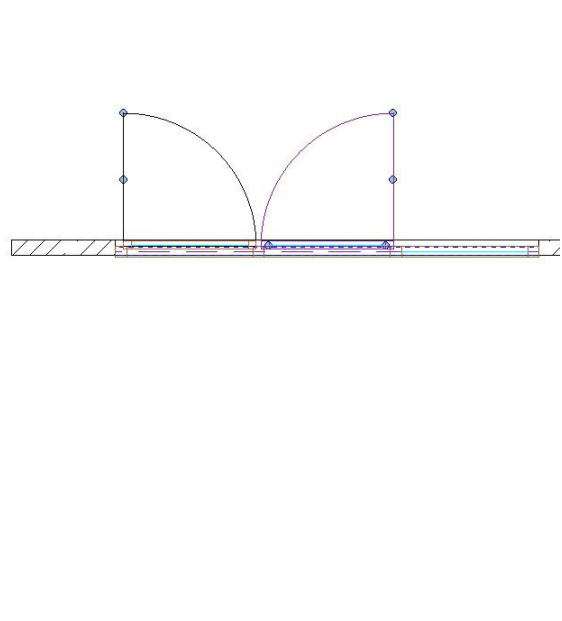

Einige

3D-Darstellung

Form

Breite links / rechts 0.0700 0.0700

Breite oben / unten 0.0700 0.0700

Tiefe 0.0700

3D-Darstellung

Teilung

Typ

Felder 3

3D-Darstellung

Flügel

Öffnungsart Dreh

Umdrehen

Anschlag Links

Breite links / rechts 0.0500 0.0500

Breite oben / unten 0.0500 0.0500

Tiefe 0.0500

Schwänkeleiste annehmen

3D-Darstellung

Flügel

Öffnungsart Dreh

Umdrehen

Anschlag Rechts

Breite links / rechts 0.0500 0.0500

Breite oben / unten 0.0500 0.0500

Tiefe 0.0500

Schwänkeleiste annehmen

3D-Darstellung

Glas

Tiefe 0.0200

3D-Darstellung