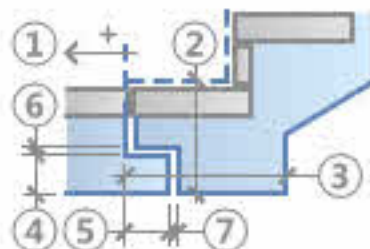

Anschlüsse

| | | |
|----------------|-----------------|---|
| Typ | Auflagerkonsole | ▼ |
| Lage | 13.0000 | ① |
| Abstand unten | 38.0000 | ② |
| Abstand hinten | 0.0000 | ③ |
| Dicke | 15.0000 | ④ |
| Breite | 13.0000 | ⑤ |
| Auflagerfuge | 1.0000 | ⑥ |
| Stossfuge | 1.0000 | ⑦ |