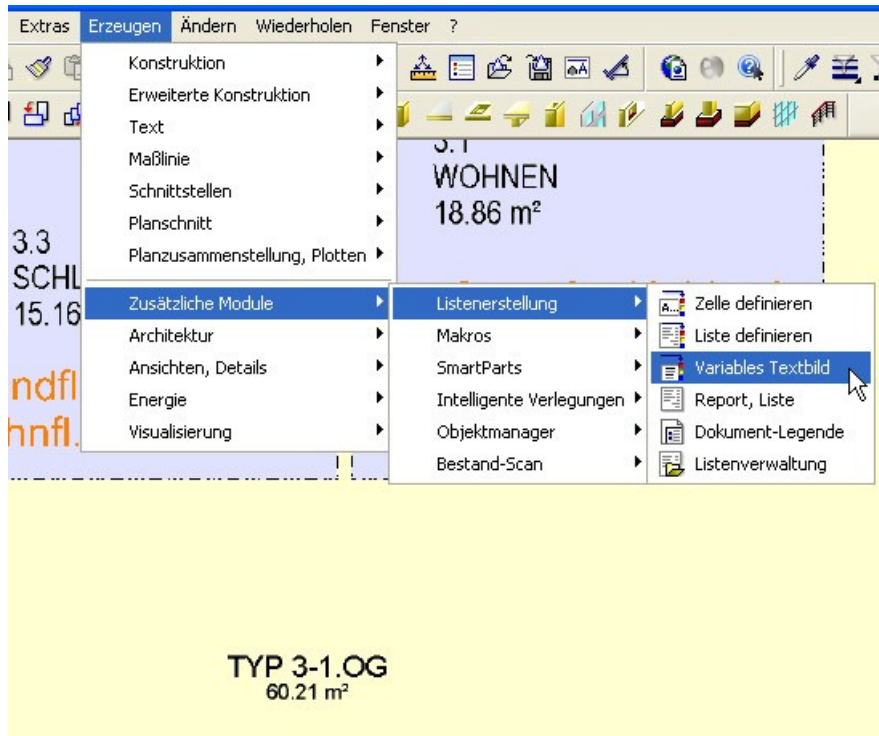

Wo findet man die in einem Variablen Textbild verwandte Formel ?

Dann auf

Im nächsten Fenster auf

Danach öffnet sich das Fenster, in dem unten in der Zeile die Formel steht.