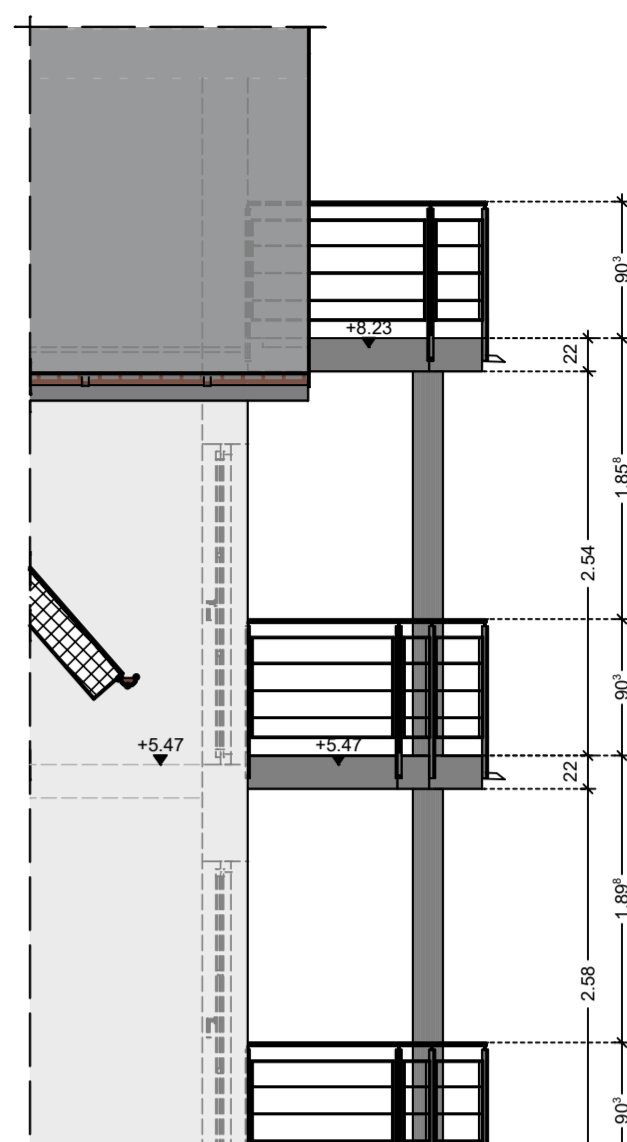

Freie Projektion
--Nord-West--

normal, Füllfläche und
Pixelfläche in voller Farbe

Schnitt 2 - 2
M = 1:25

Freie Projektion
--Nord-West--

hier mit überlagerter weiser
Füllfläche (44%transparent)
im Teilbild

Schnitt 2 - 2
M = 1:25

Freie Projektion
--Nord-West--

hier mit überlagerter weiser
Füllfläche (44%transparent)
im Planlayout, Schrift und
Linien werden mit aufgehellt

Schnitt 2 - 2
M = 1:25