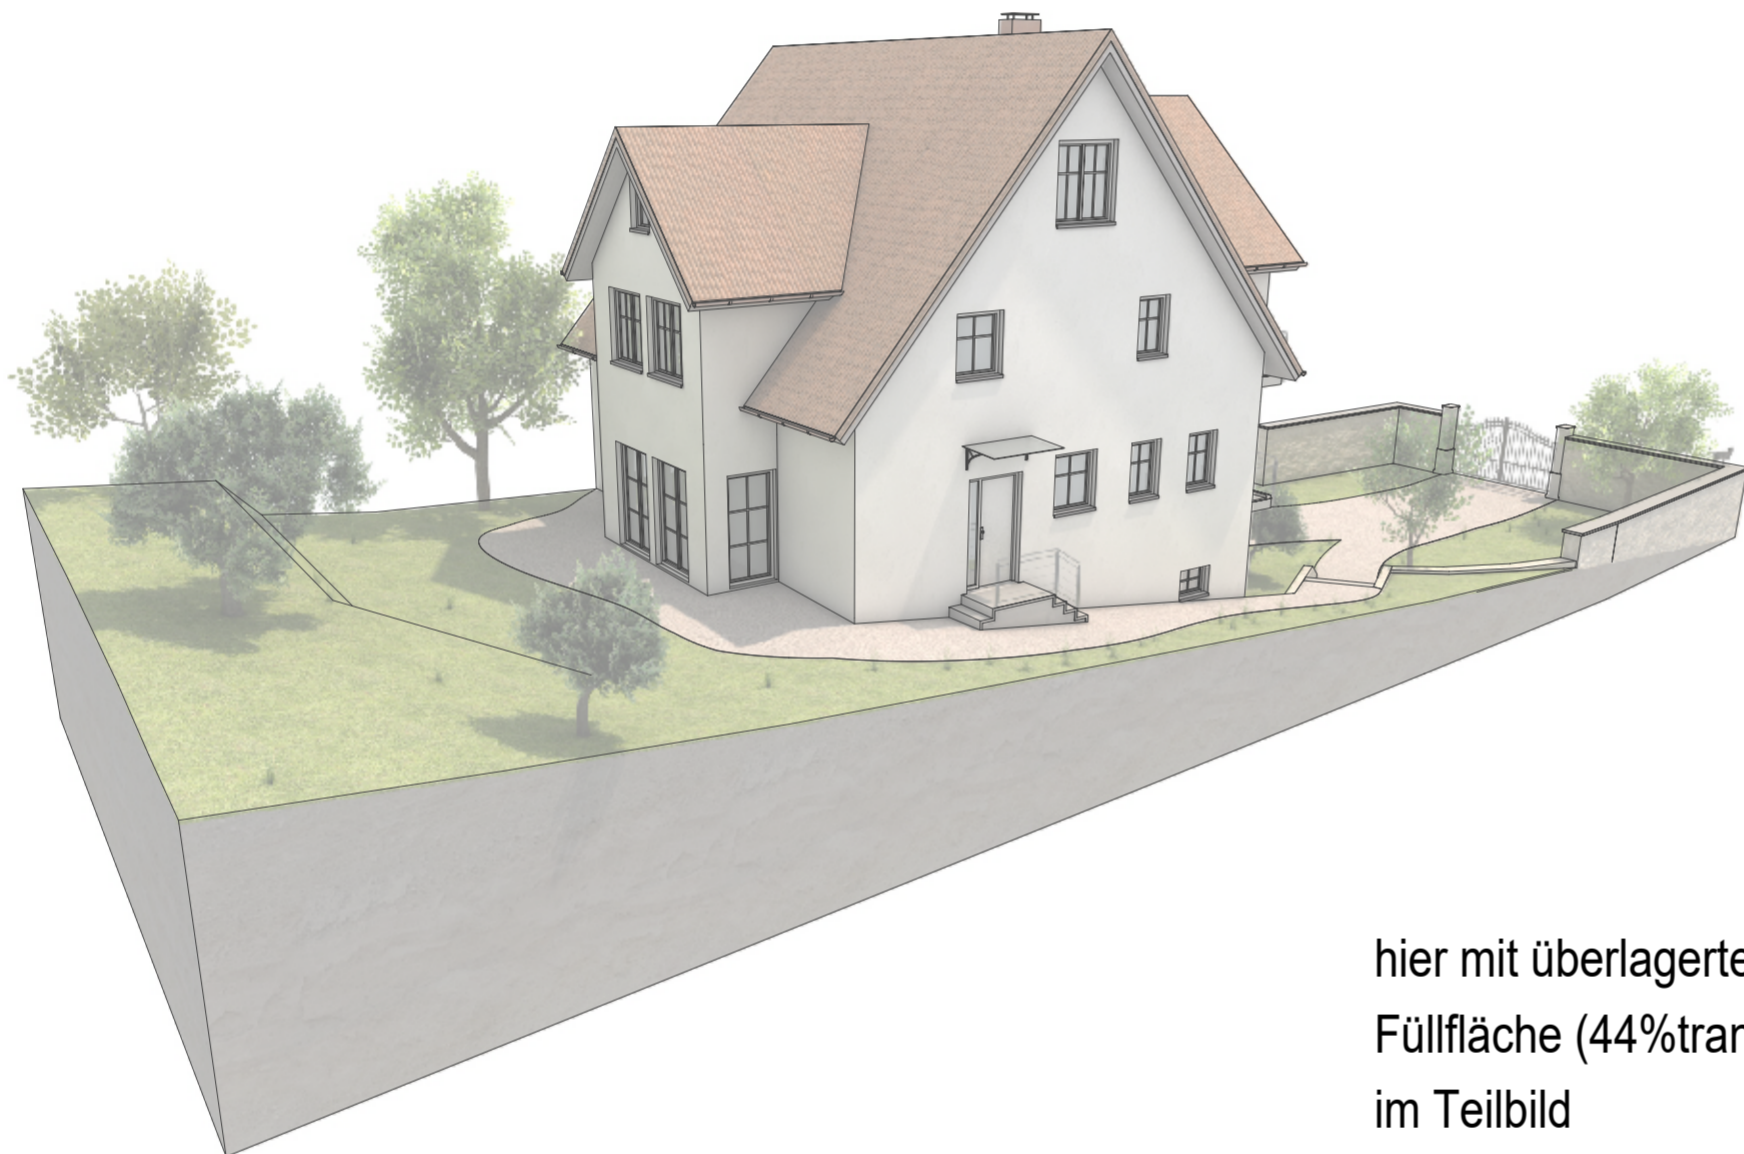

Freie Projektion
--Nord-West--

normal, Füllfläche und
Pixelfläche in voller Farbe

Schnitt 2 - 2
M = 1:25

Freie Projektion
--Nord-West--

hier mit überlagerter weiser
Füllfläche (44%transparent)
im Teilbild

Schnitt 2 - 2
M = 1:25

Freie Projektion
--Nord-West--

hier mit überlagerter weiser
Füllfläche (44%transparent)
im Planlayout, Schrift und
Linien werden mit aufgehellt

Schnitt 2 - 2
M = 1:25