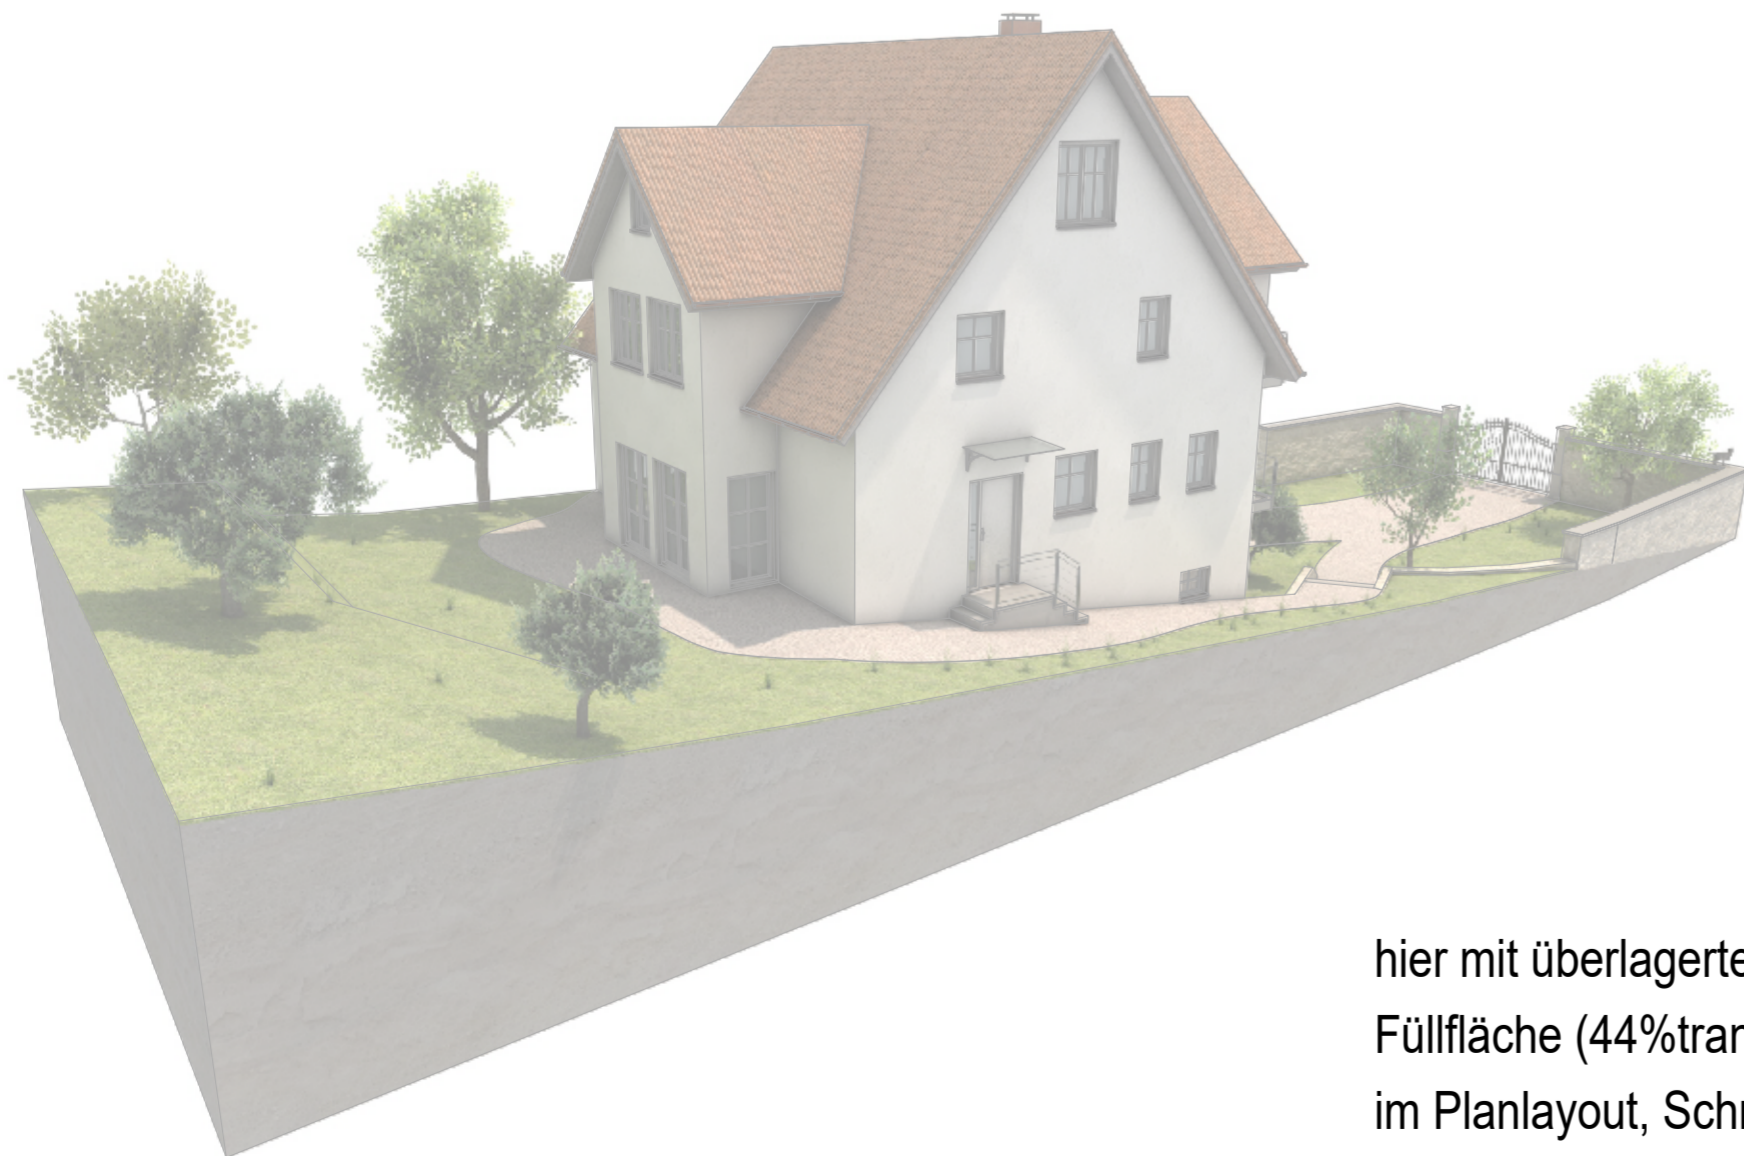

Freie Projektion
--Nord-West--

normal, Füllfläche und
Pixelfläche in voller Farbe

Schnitt 2 - 2
M = 1:25

Freie Projektion
--Nord-West--

hier mit überlagerter weiser
Füllfläche (44%transparent)
im Teilbild

Schnitt 2 - 2
M = 1:25

Freie Projektion
--Nord-West--

hier mit überlagerter weiser
Füllfläche (44%transparent)
im Planlayout, Schrift und
Linien werden mit aufgehellt

Schnitt 2 - 2
M = 1:25