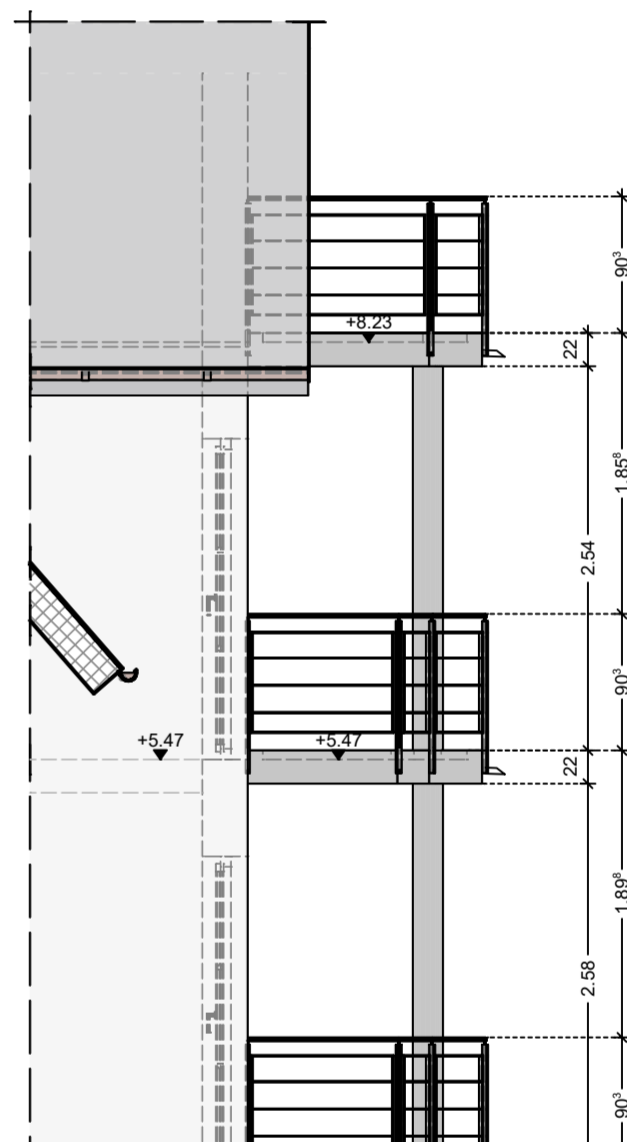

Freie Projektion
--Nord-West--

normal, Füllfläche und
Pixelfläche in voller Farbe

Schnitt 2 - 2
M = 1:25

Freie Projektion
--Nord-West--

hier mit überlagerter weiser
Füllfläche (44%transparent)
im Teilbild

Schnitt 2 - 2
M = 1:25

Freie Projektion
--Nord-West--

hier mit überlagerter weiser
Füllfläche (44%transparent)
im Planlayout, Schrift und
Linien werden mit aufgehellt

Schnitt 2 - 2
M = 1:25